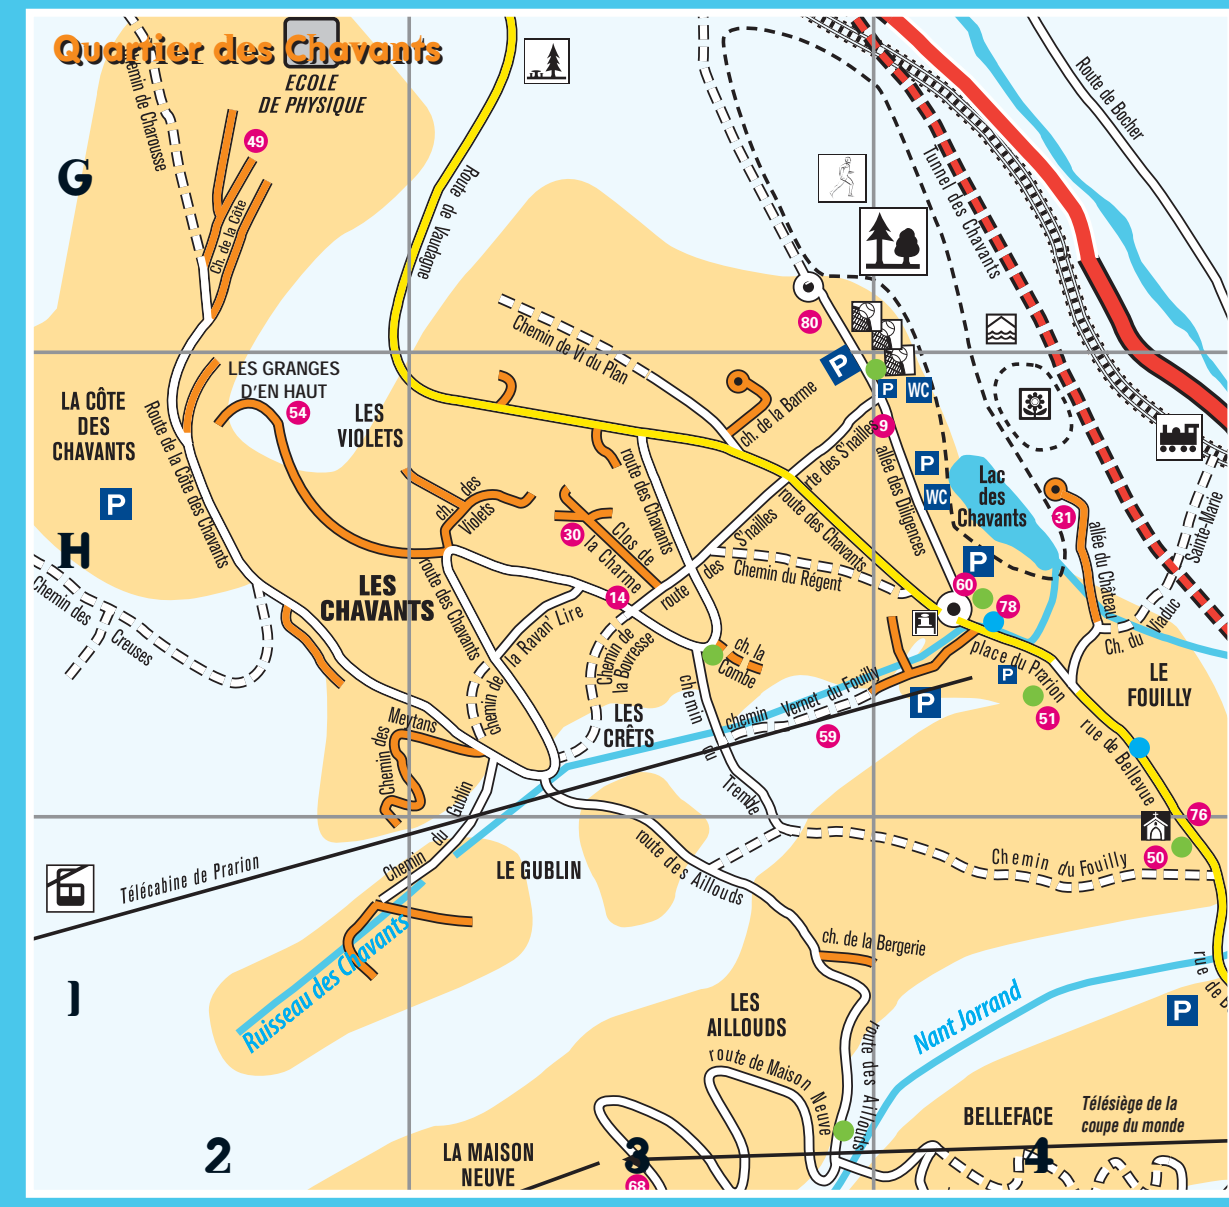

Place de la Fruitière - Les Houches  
04 50 34 87 09

Les Houches - Chamonix Valley - Geneva

**Mountain drop-offs**

**Airport Transfers 25€**

+33 (0)4 50 47 17 73  
www.mountaindropoffs.com

Discount Quote: ihmap10