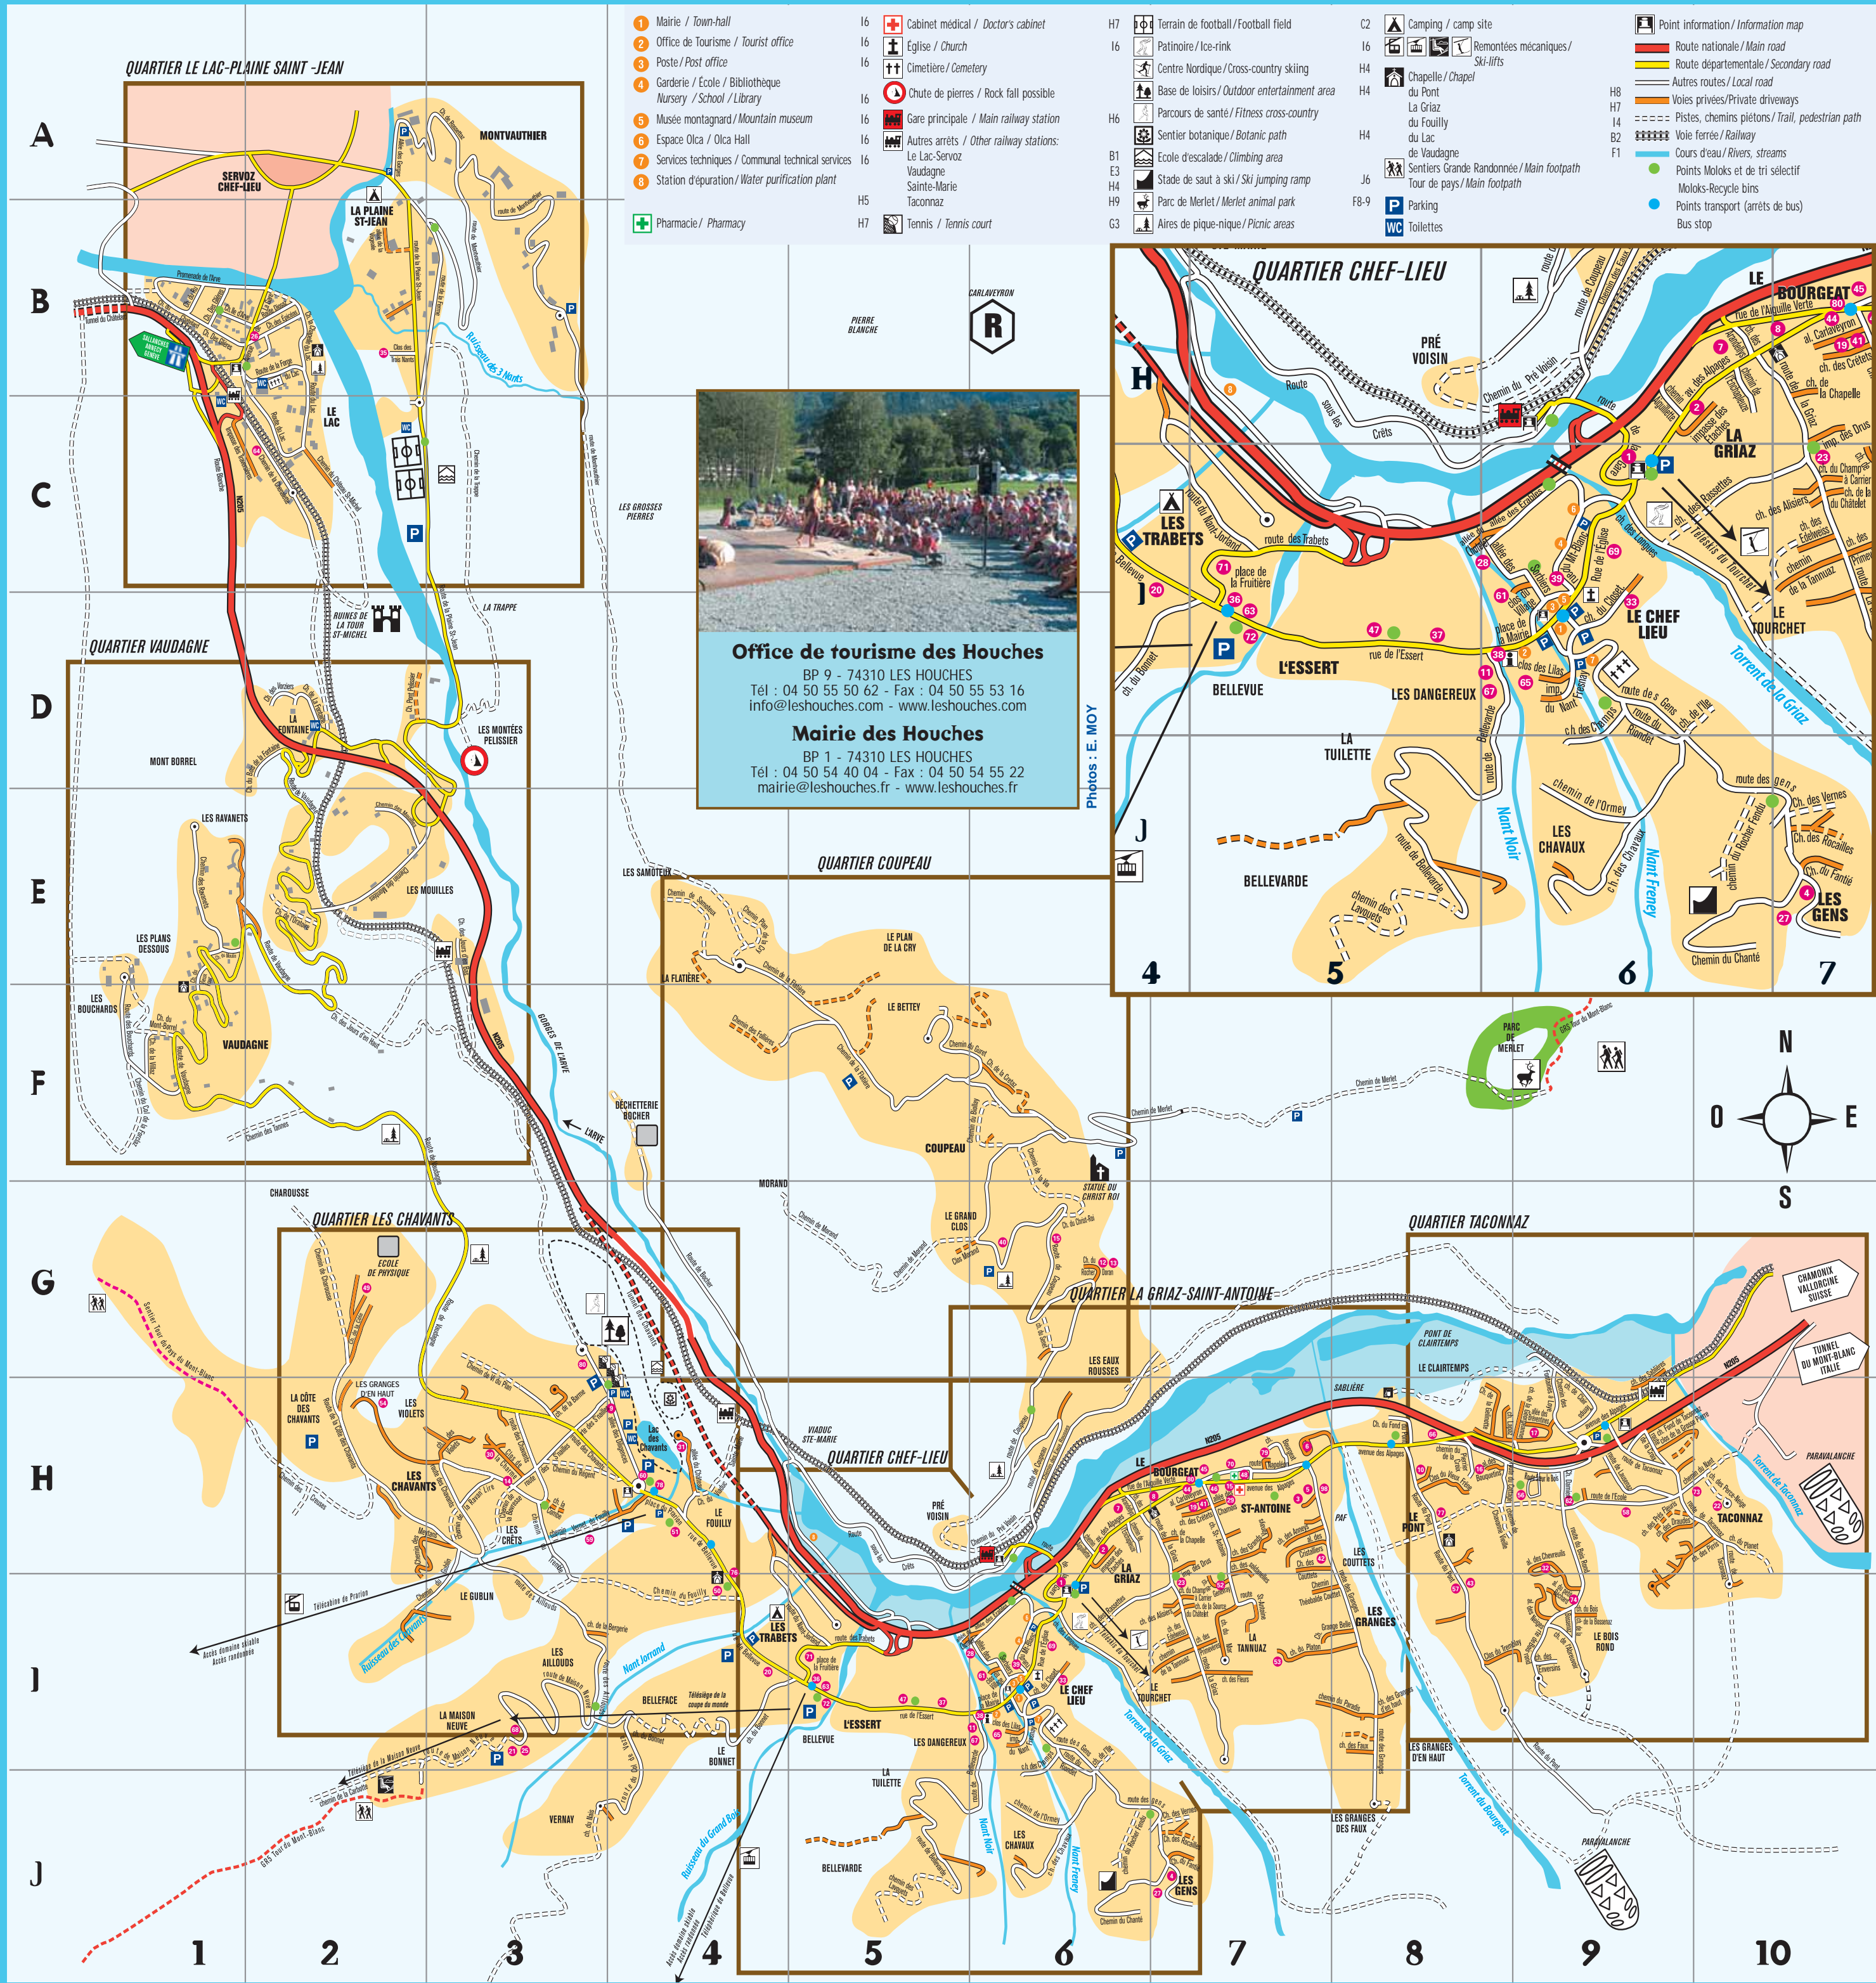

www.leshouches.com

PLAN DES HOUCHES

haute savoie

CGH - Nouvelles images sur le thème de la haute montagne... Spas & Beauté Montagne Ouvert à tous

GTM ANNECY PAYS DE SAVOIE - BATIMENT, GENIE CIVIL et MAINTENANCE - 2 route de la Salle 74 960 Cran-Gevrier