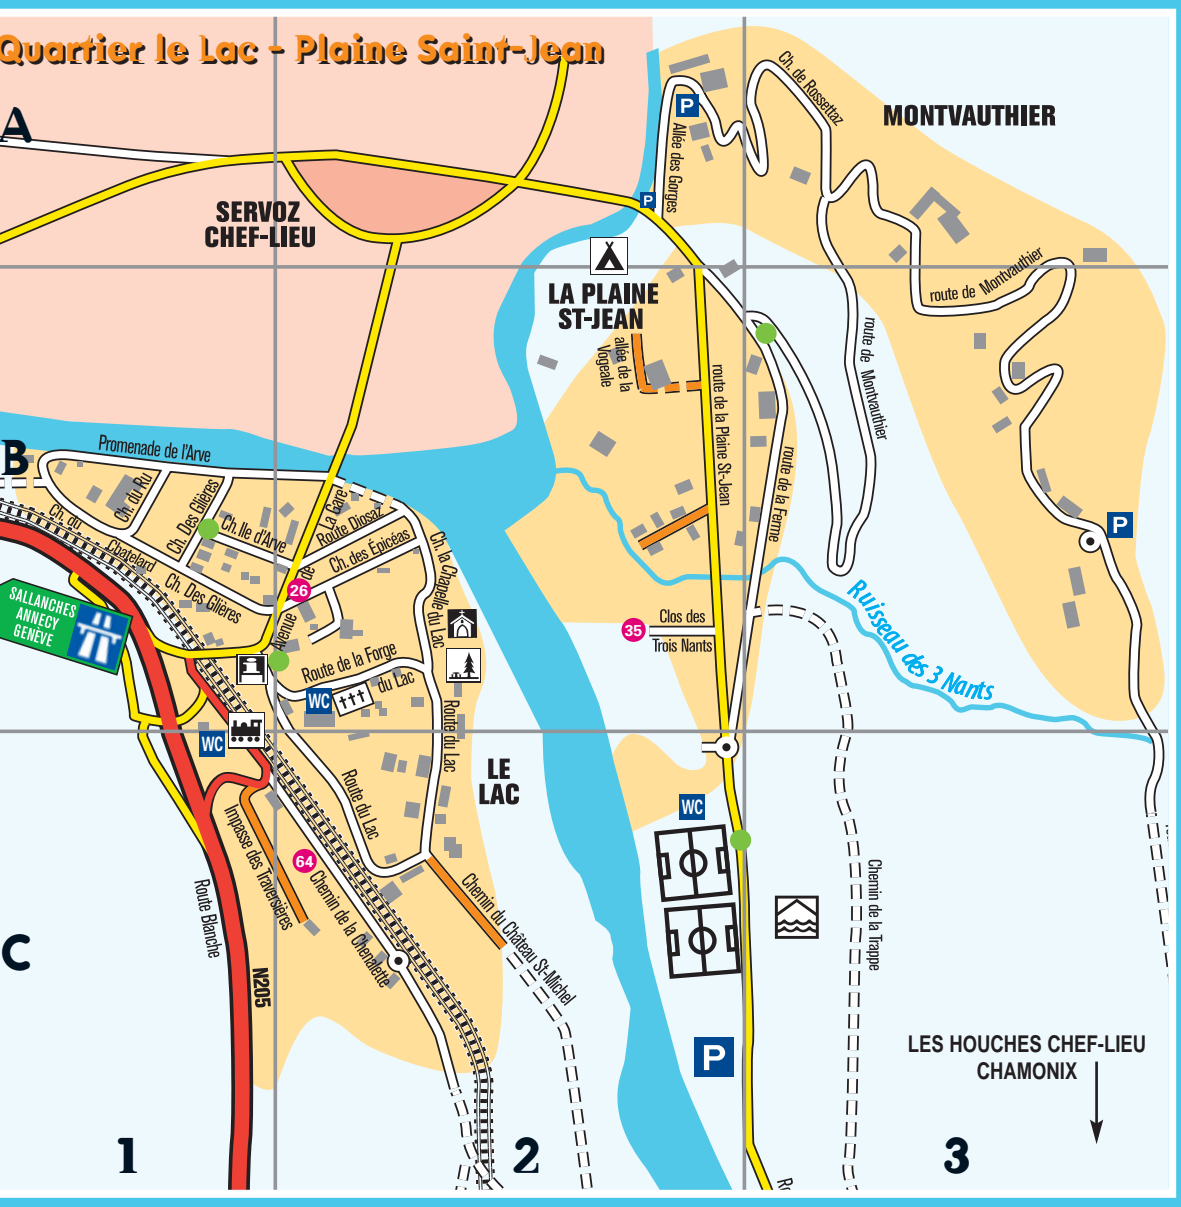

Place de la Fruitière - Les Houches  
04 50 34 87 09

Les Houches - Chamonix Valley - Geneva

**Mountain drop-offs**

**Airport Transfers 25€**

+33 (0)4 50 47 17 73  
www.mountaindropoffs.com

Discount Quote: ihmap10