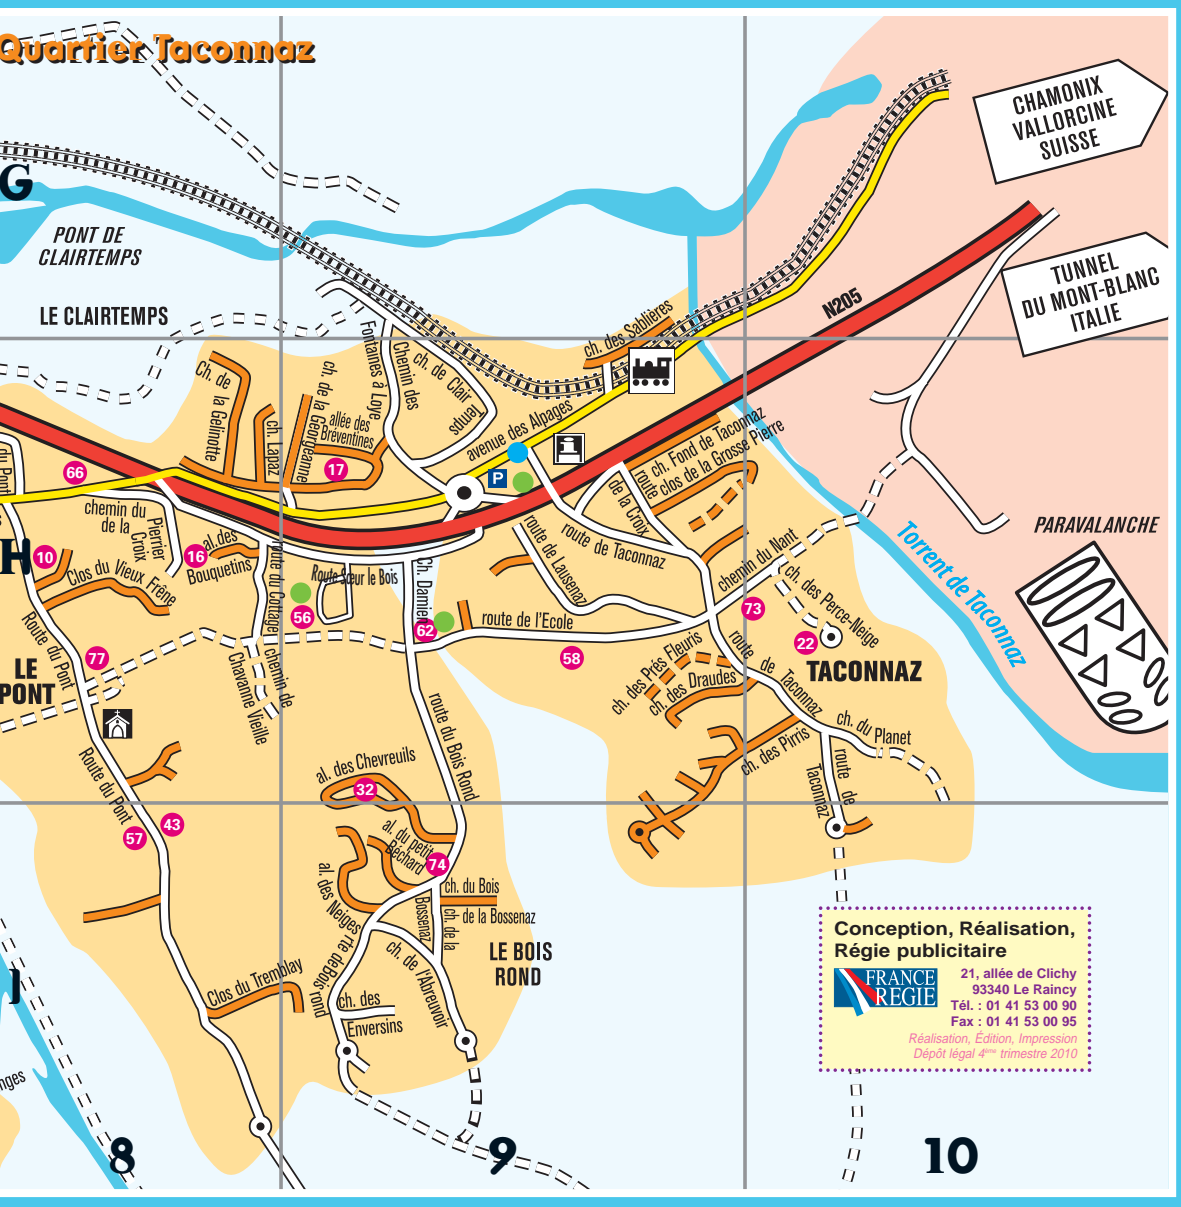

Place de la Fruitière - Les Houches  
04 50 34 87 09

Les Houches - Chamonix Valley - Geneva

**Mountain drop-offs**

**Airport Transfers 25€**

+33 (0)4 50 47 17 73  
www.mountaindropoffs.com

Discount Quote: ihmap10