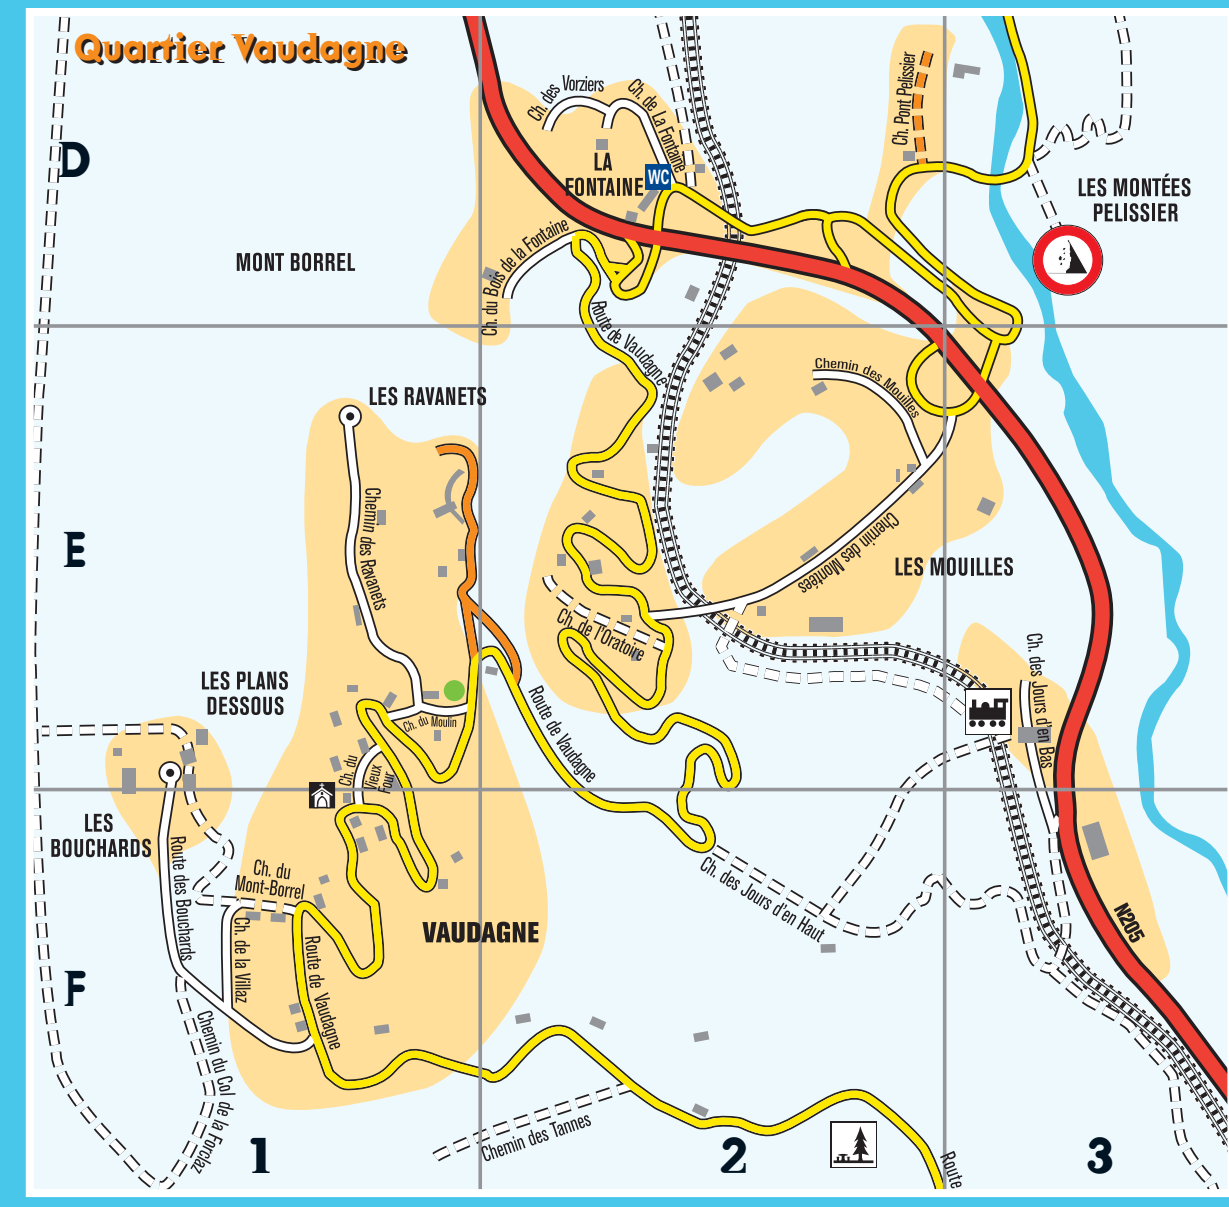

Place de la Fruitière - Les Houches  
04 50 34 87 09

Les Houches - Chamonix Valley - Geneva

**Mountain drop-offs**

**Airport Transfers 25€**

+33 (0)4 50 47 17 73  
www.mountaindropoffs.com

Discount Quote: ihmap10