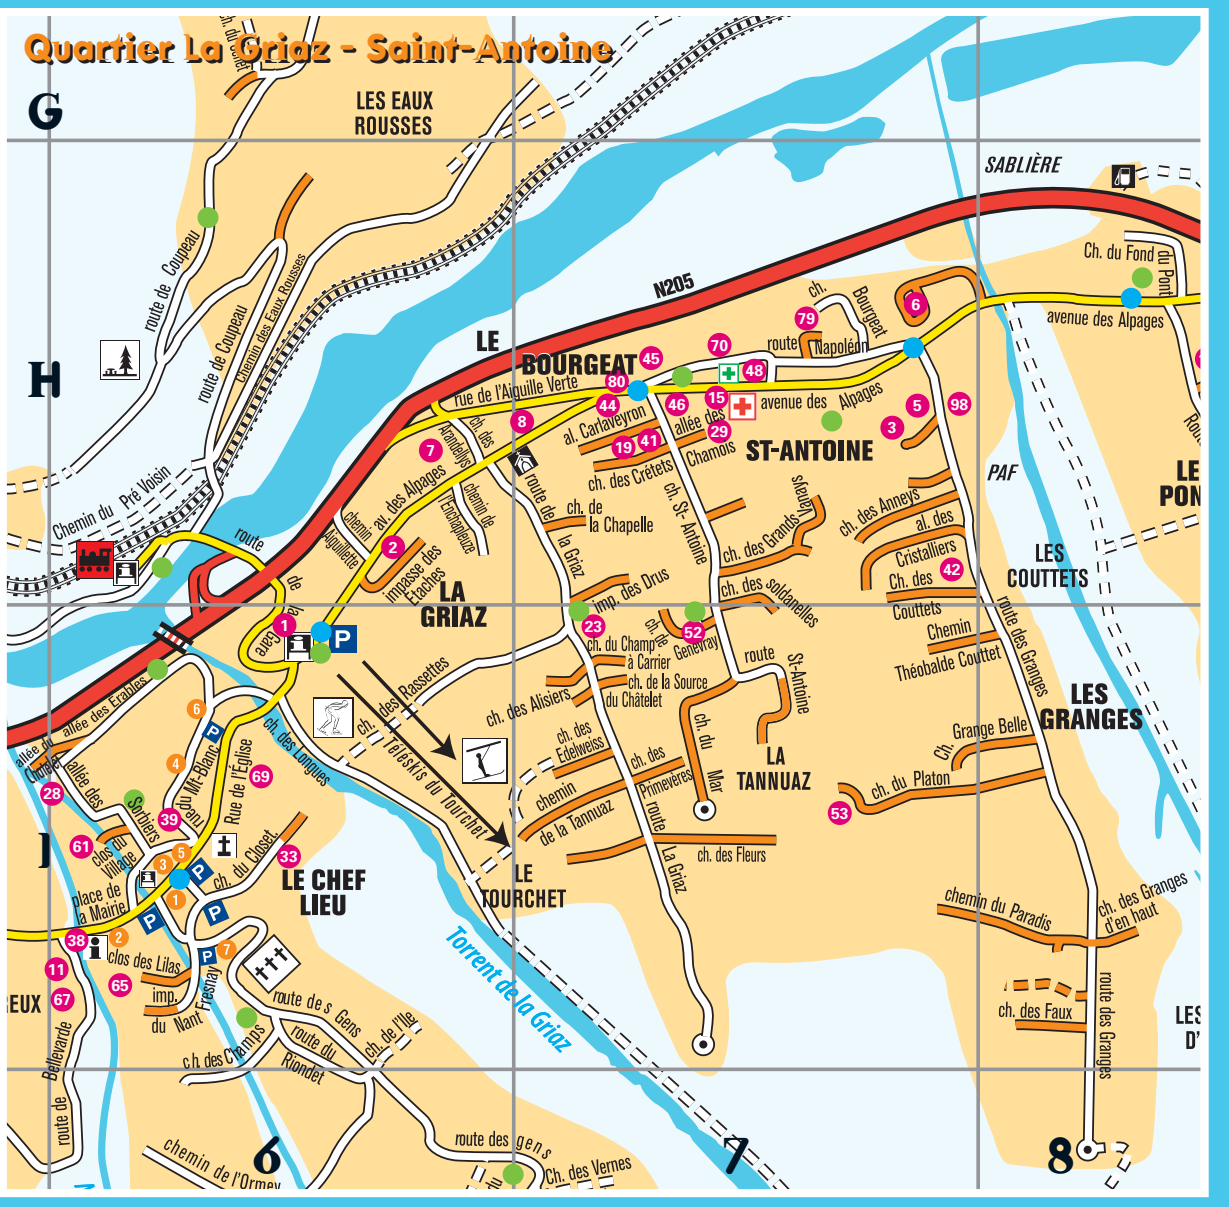

Place de la Fruitière - Les Houches  
04 50 34 87 09

Les Houches - Chamonix Valley - Geneva

**Mountain drop-offs**

**Airport Transfers 25€**

+33 (0)4 50 47 17 73  
www.mountaindropoffs.com

Discount Quote: ihmap10