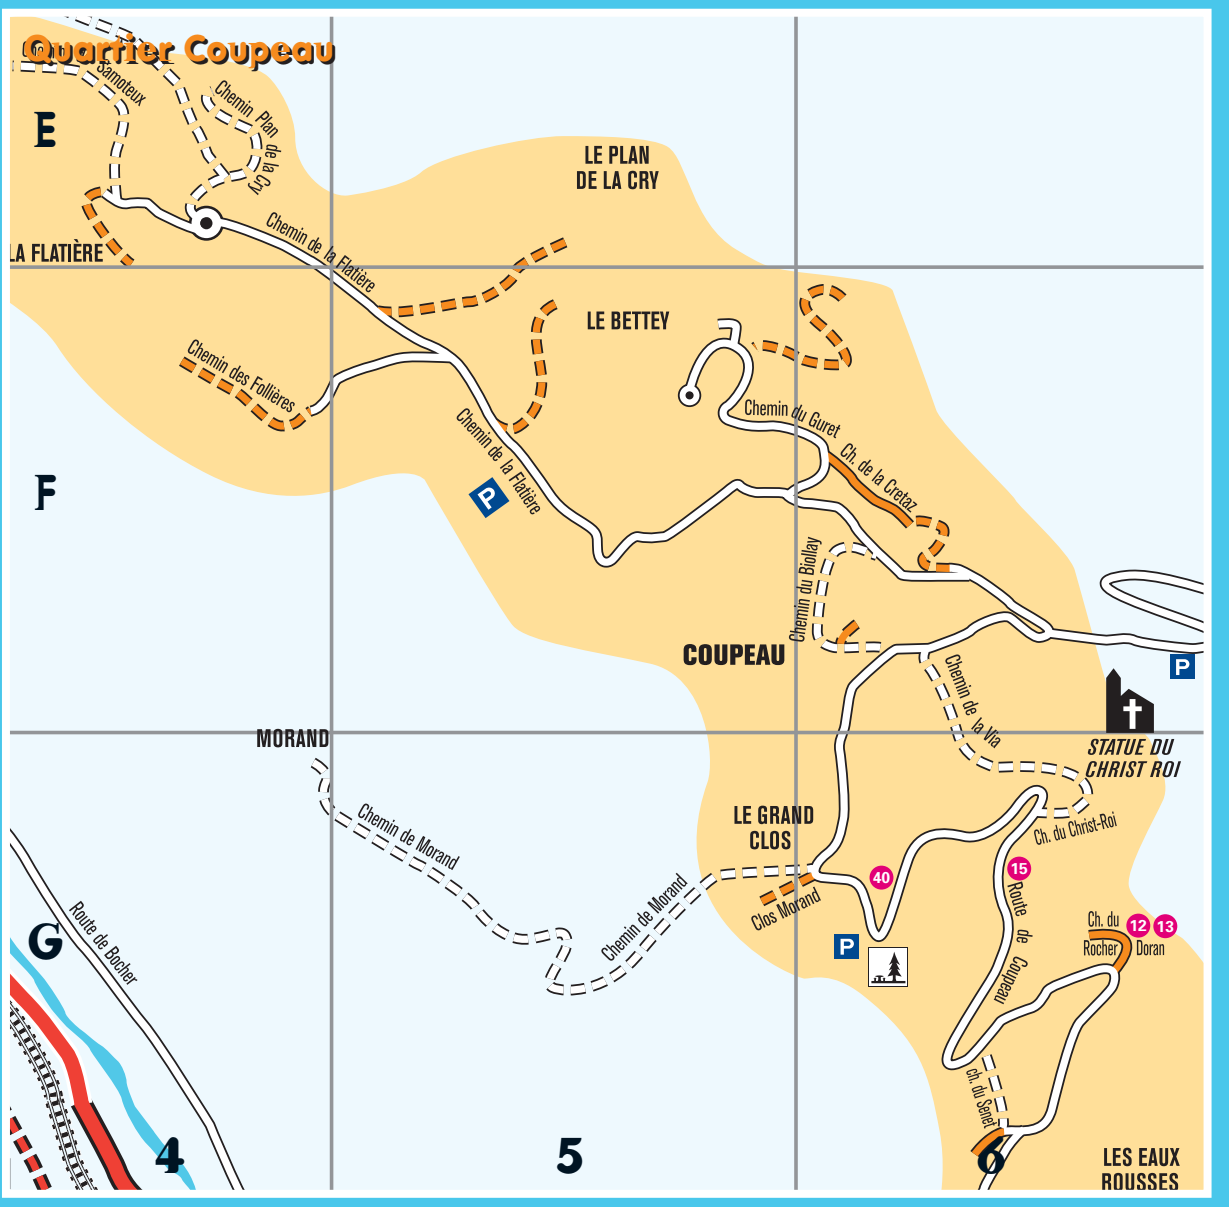

Place de la Fruitière - Les Houches  
04 50 34 87 09

Les Houches - Chamonix Valley - Geneva

**Mountain drop-offs**

**Airport Transfers 25€**

+33 (0)4 50 47 17 73  
www.mountaindropoffs.com

Discount Quote: ihmap10